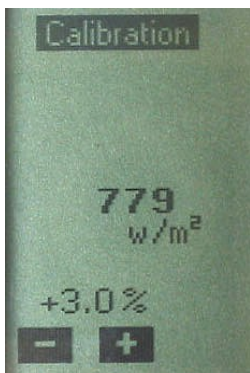

Popis

- ① ② ③ Funkčné klávesy
- ④ Vymazanie a podsvietenie
- ⑤ Screen key
- ⑥ On/Off key

Meranie

Okamžité W/m² → 756 W/m²

Max. hodnota → max. 757

Min. hodnota → min. 6

Pause - Hold → Inst → [Pause]

Okamžité W/m² → Irr: 369 W/m²

Priemer W/m² → M: 332 W/m²

Energetická expozícia → E: 7 Wh/m²

Trvanie → 00:00:01:20

Nastavenia

Nastavenie kontrastu a aktívneho podsvietenia

Kalibrácia prístroja v laboratóriu

Posledný dátum kontroly

Dodávaný s ...